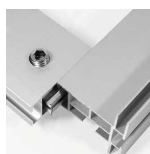

De DS-90 is een dubbelzijdig aluminium profiel gebaseerd op een zelfdragend raam van 90 x 40 mm voor het opspannen van textiel prints voorzien van een siliconestrip. Door het frame te voorzien van akoestisch materiaal wordt dit profiel gebruikt als akoestische scheidingswand Ilex-90. Via de extra gleufjes langs de binnenkant kan een Non-woven doek gemonteerd worden die het akoestisch materiaal op zijn plaats houdt. Er zijn ook verschillende gleufjes voorzien om een MDF plaat te plaatsen.

 **Toepassing:** Display-frame, Akoestisch-frame, Top-frame

 **Standaard Kleur:** Geanodiseerd aluminium, witte (Ral 9010), zwarte (Ral 9005)

ACCESSOIRES

MDF plaat

hoekverbinders

**verstevigings
profiel**

Zijkant voeten

**Platte voeten
met of zonder wielen**

Koppelingen

Regelvoetjes

bureau klem

Ophangkabels