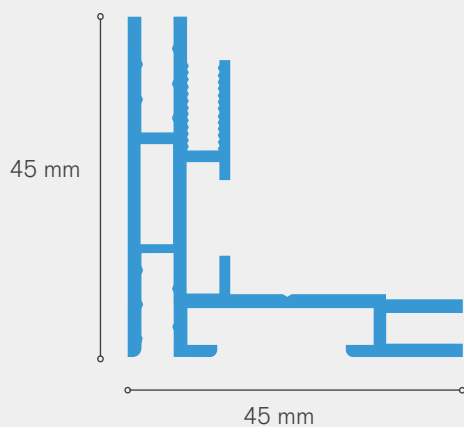

# ADS-45

De ADS-45 is een dubbelzijdig aluminium profiel gebaseerd op een zelfdragend raam van 45 x 45 mm voor het opspannen van textiel prints voorzien van een siliconestrip. Op de rugzijde kan een dibondplaat van 3mm gemonteerd worden voorzien van Backlit-LEDs.

Door het frame te voorzien van akoestisch materiaal wordt dit profiel gebruikt als akoestische wallframe. Via de gleufjes langs de binnenkant kan een Non-woven doek gemonteerd worden die het akoestisch materiaal op zijn plaats houdt.

✔ **Toepassing:** Wallframe, Akoestisch-frame, Lightbox, Top-frame, Display-frame

✔ **Standaard Kleur:** Geanodiseerd aluminium, Ral 9010 (wit), Ral 9005 (zwart)