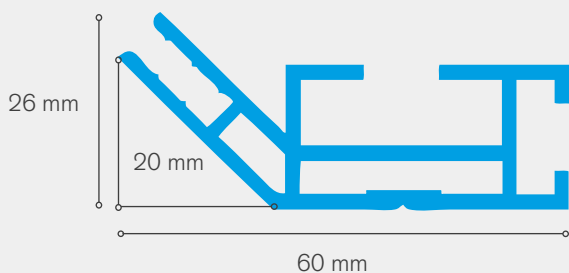

L'ES-45-26 est un profilé autoportant en aluminium permettant de tendre sur une face une toile imprimée à l'aide d'une bande de silicone (tendon cousu). Ce profilé est proposé en standard avec des systèmes de suspension afin qu'il puisse être facilement monté sur le mur. Pour les cadres de plus de 2 mètres, des profilés de renforcement sont systématiquement prévus.

✔ **Application:** Wallframe plus solide avec effet flottant

✔ **Couleur standard:** gris aluminium anodisé

ACCESSOIRES

système de suspension

connecteur d'angle

profilé de renforcement

connecteurs