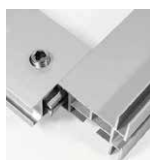

L'ES-45-26 est un profilé autoportant en aluminium permettant de tendre sur une face une toile imprimée à l'aide d'une bande de silicone (tendon cousu). Ce profilé est proposé en standard avec des systèmes de suspension afin qu'il puisse être facilement monté sur le mur. Pour les cadres de plus de 2 mètres, des profilés de renforcement sont systématiquement prévus.

✔ **Application:** Wallframe plus solide avec effet flottant

✔ **Couleur standard:** gris aluminium anodisé

ACCESSOIRES

système de suspension

connecteur d'angle

profilé de renforcement

connecteurs